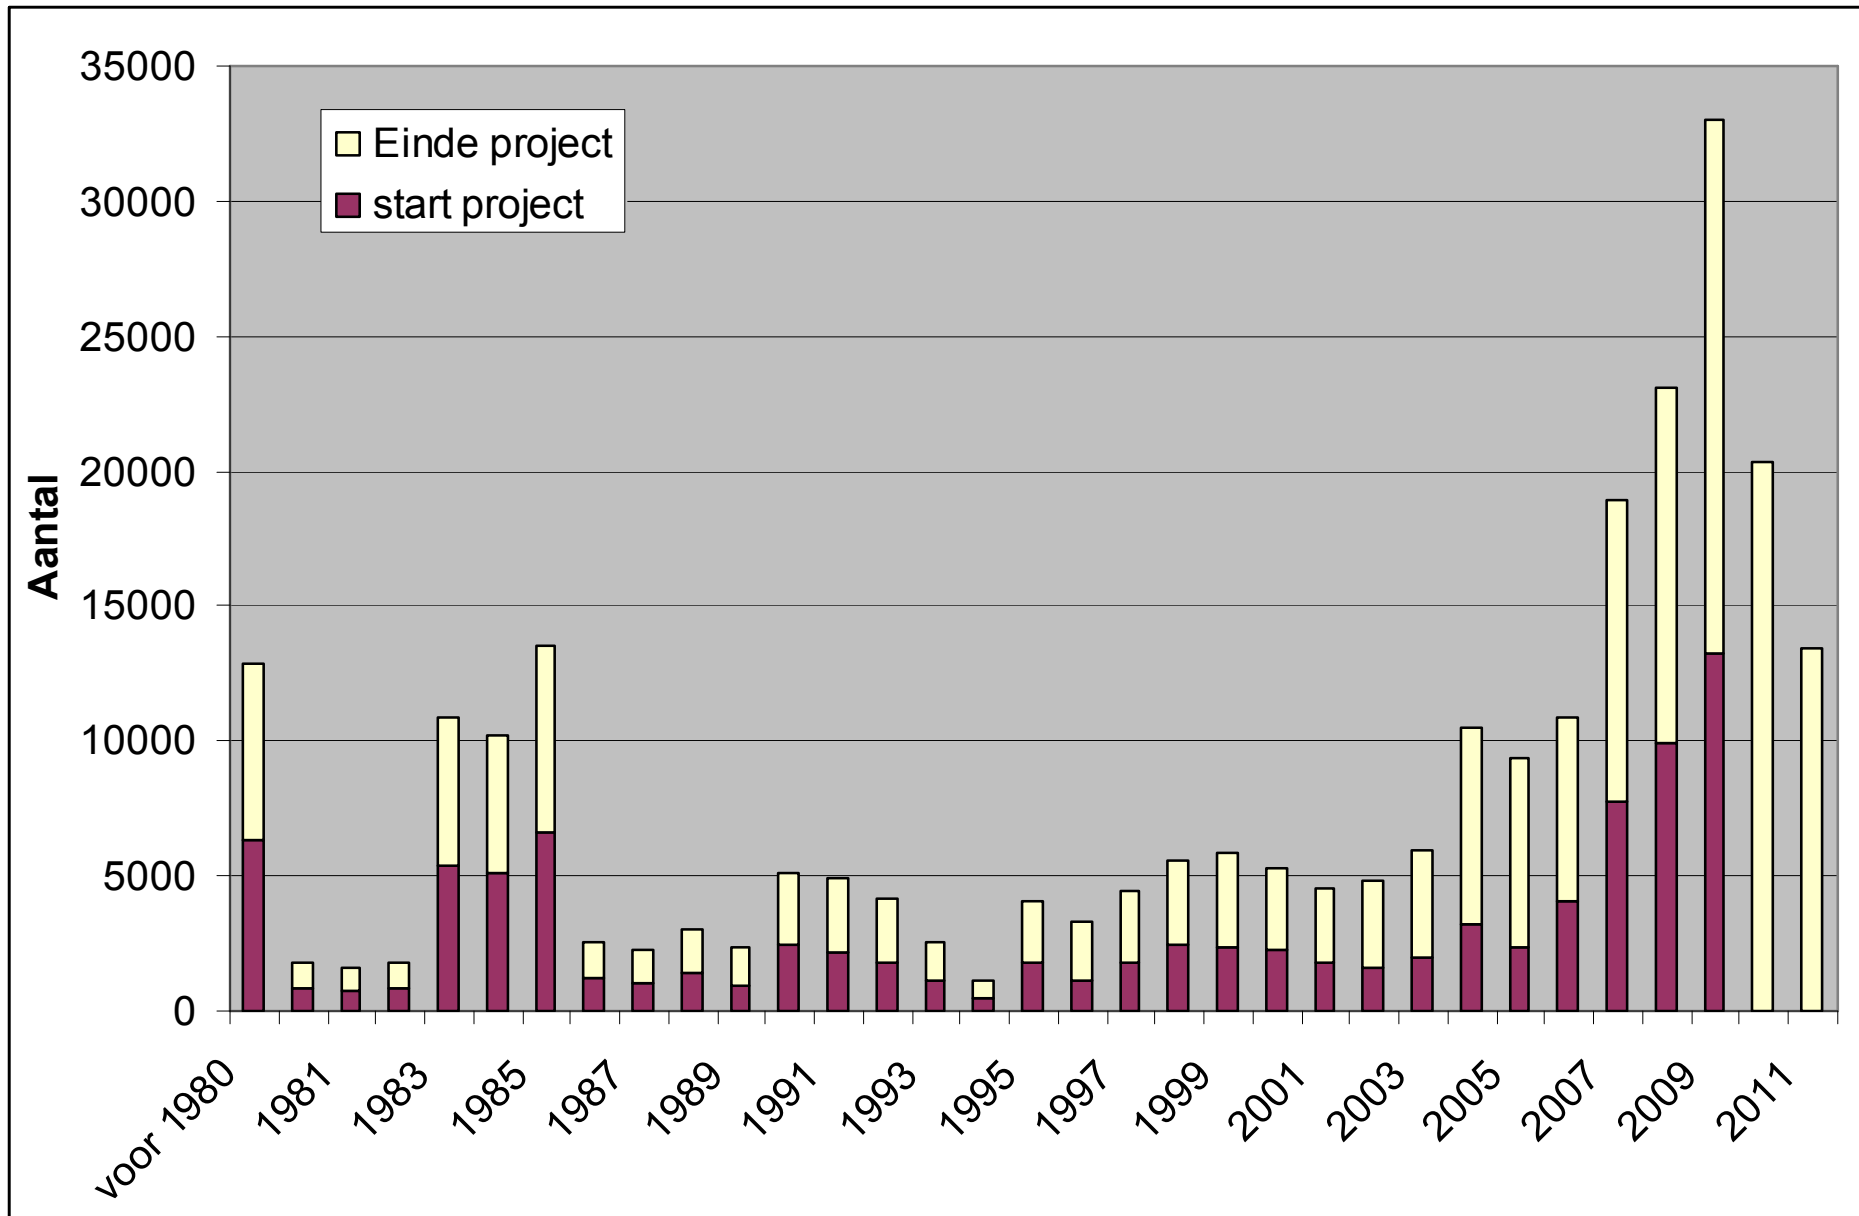

Eindrapportage

Zoogdieratlas.nl Gelderland

Zoogdieratlas.nl
Gelderland is mede
mogelijk gemaakt
dankzij bijdragen van
deze
instanties/organisaties

Toename aantal waarnemingen

<http://www.zoogdieratlas.nl/Provincies/Gelderland>

Begin jaar/maand
2011 ▾ 12 ▾

End jaar/maand
2011 ▾ 12 ▾

Toon kaart

Legend:
■ gevalideerd
■ nog niet gevalideerd

Gelderland

Lees de **voorwaarden** voor het gebruik van informatie van Zoogdieratlas.nl.

In Gelderland is in de periode 2009-2011 gewerkt aan Zoogdieratlas.nl. Ondanks dat het atlasproject in deze provincie officieel is beëindigd zijn waarnemingen van zoogdieren nog steeds welkom! Dus plus uw oude veldboekjes uit, geef de mol in uw tuin door en vergeet ook niet de verkeersslachtoffers.